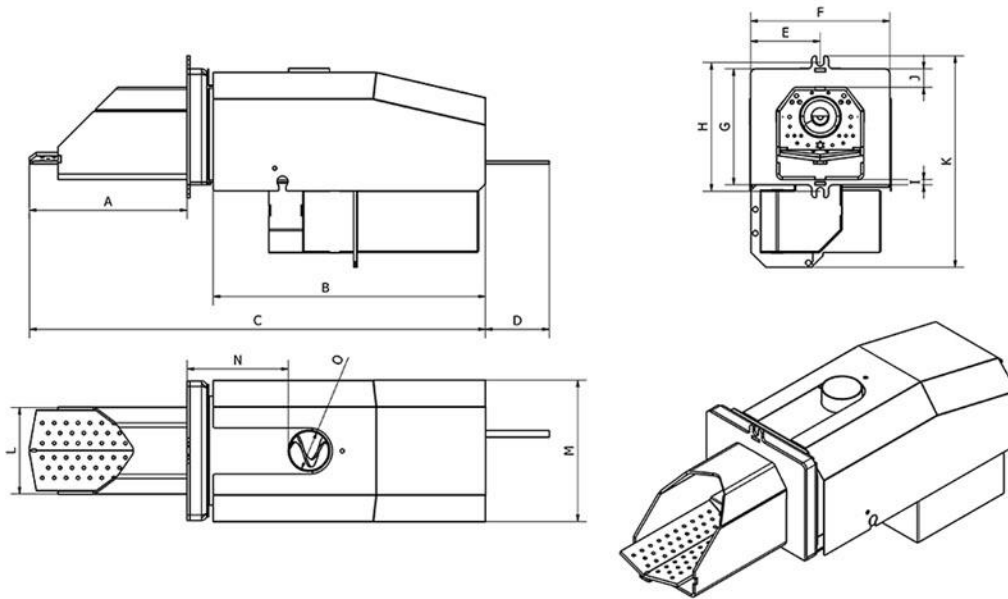

Quemador contains:

- quemador with fotocellular
- elastic tuba 1m lenght
- metal tuba with feeder 1.5m lenght
- spare lighter just in case

Quemador at work photo

Quegador with tubas KLIMOSZ PPP

	15kW	25kW	35kW
A	235 mm	235 mm	325 mm
B	400 mm	400 mm	400 mm
C	670 mm	670 mm	760 mm
D	45 mm	45 mm	45 mm
E	103 mm	103 mm	103 mm
F	205 mm	205 mm	205 mm
G	170 mm	170 mm	170 mm
H	190 mm	190 mm	190 mm
I	8 mm	8 mm	8 mm
J	27 mm	27 mm	27 mm
K	310 mm	310 mm	310 mm
L	127 mm	127 mm	127 mm
M	208 mm	208 mm	208 mm
N	150 mm	150 mm	150 mm
O	60 mm	60 mm	60 mm